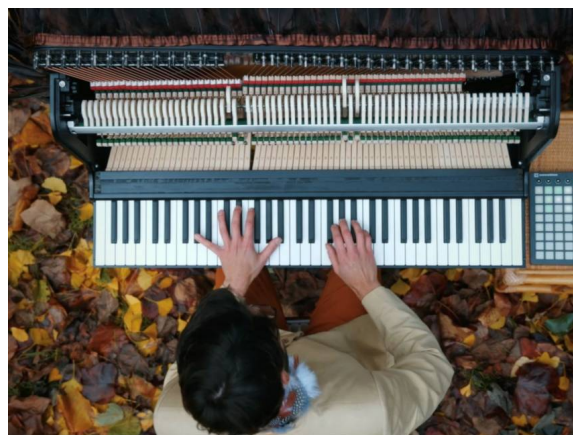

15 JUILLET

Piano au Pavillon

La Maison du Lac de Grand-Lieu (Bouaye)

rue du Lac, 44830 Bouaye

Profitez d'une pause musicale au Pavillon et découvrez « Piano Plume », la rencontre entre l'intimité du piano et la délicatesse des chants d'oiseaux. Installés sous le grand chêne, laissez-vous transporter par les compositions de Grégoire Genuys, entre douceur et rêverie.